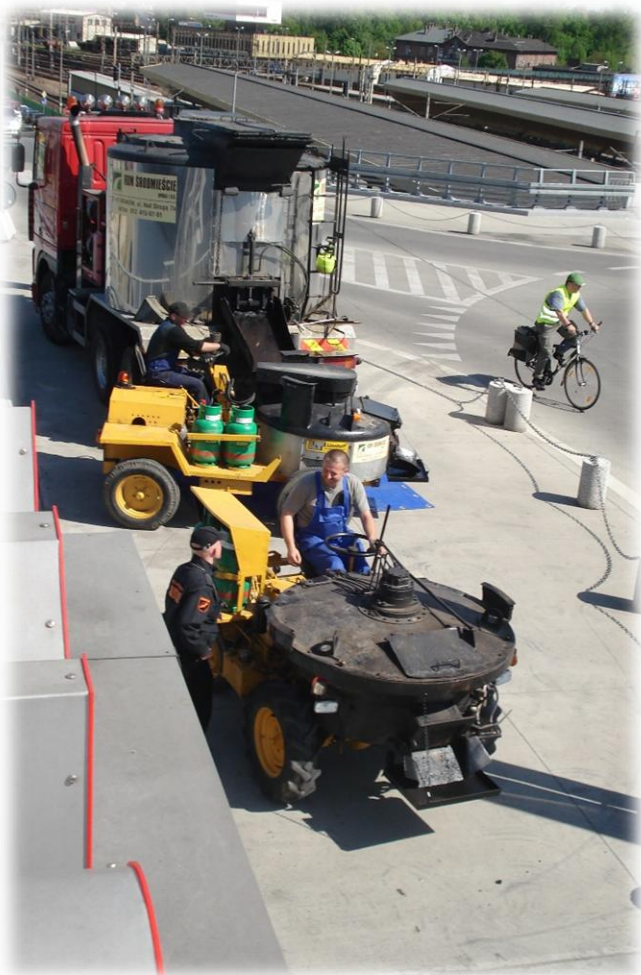

RDM ŚRÓDMIEŚCIE
SPÓŁKA Z O.O.

**NAWIERZCHNIE
PARKINGÓW
W GALERIACH
HANDLOWYCH**